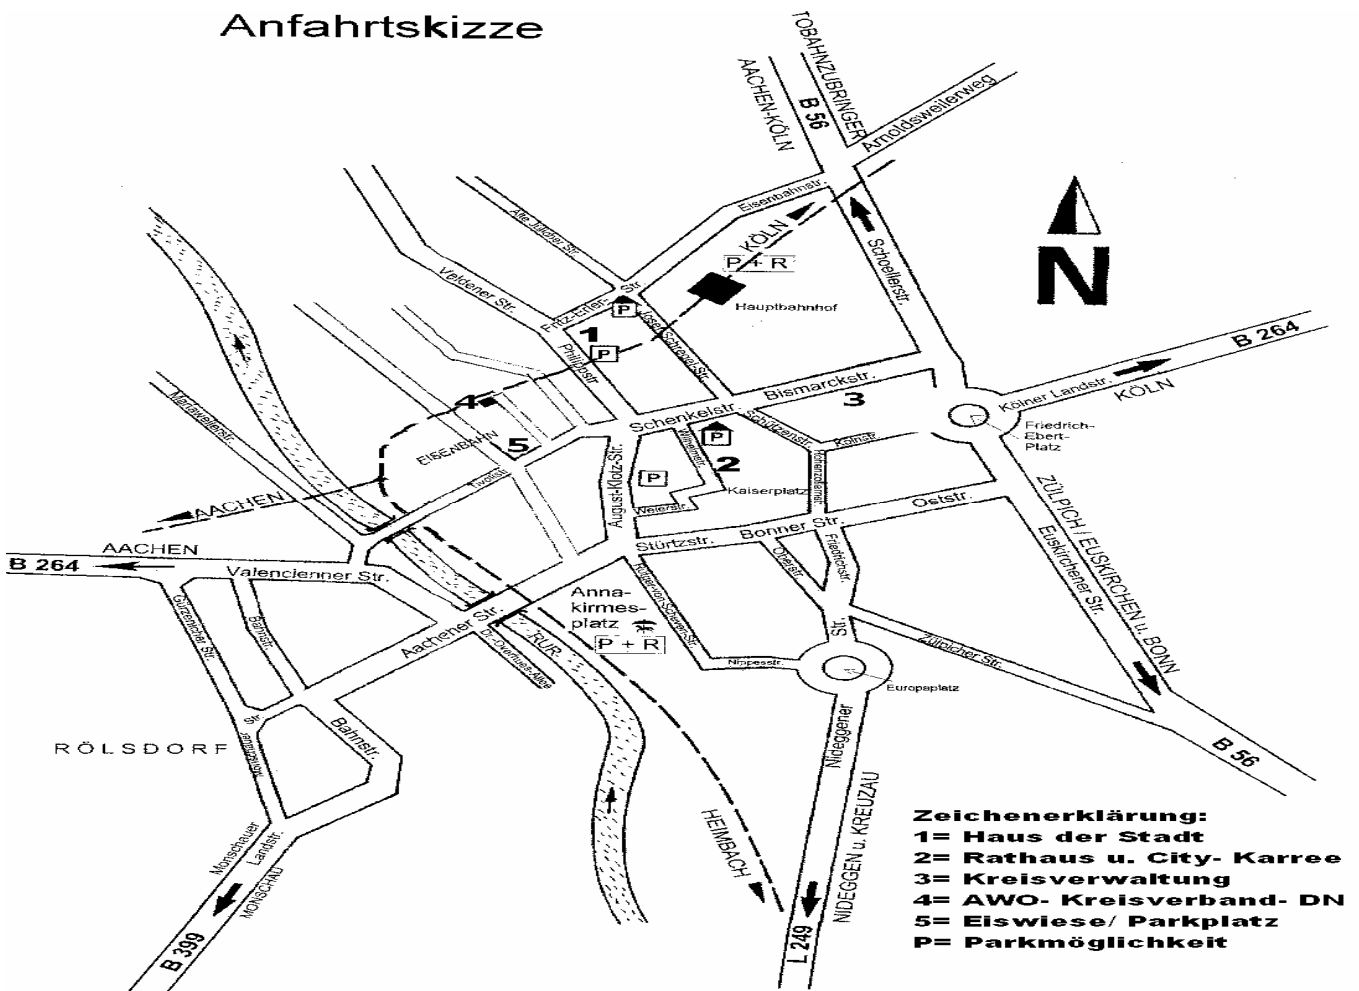

Ortsverein- Vettweiß e.V.
Vorsitzender u. Kreis- Jugendbeauftragter:
Dietmar Jordan ☎ 0 24 24 – 16 75
Broichkirchweg 2a, 52391 Vettweiß- Kelz

Wegbeschreibung Seminar / Schulung

An die Teilnehmer
des Seminars / der Schulung
beim AWO- Kreisverband- Düren e.V.

Wegbeschreibung: Die Autobahn (A4) bis Abfahrt Düren, (L253 / B56) weiter in Richtung Zentrum, über die Bahnüberführung, (rechte Seite eine Tankstelle), weiter gerade aus (Schöllerstraße) – rechte Fahrspur bleiben, dann rechts in die Bismarckstraße einbiegen, immer auf der rechten Fahrspur einordnen, vorbei an der der Kreisverwaltung (3). Der Fahrverlauf der Bismarckstraße geht nun in die Schenkelstraße über, dort bitte vorbei am Kaufhof (linke Seite) und an der „Sparkasse“ (linke Seite). Geradeaus weiter über die große Kreuzung. Der Fahrverlauf der Schenkelstraße geht dort in die Tivolistraße über. Kurz vor dem Bahnübergang (Tivolistraße) rechts in die Rurstraße einbiegen und sofort wieder rechts auf den Parkplatz der „Eiswiese“ (5). Über den Spielplatz (zwischen den Häuserfasaden) gehen zum Eingang des AWO- Tagungsraumes (4).

Anfahrtskizze

Für Rückfragen stehe ich Ihnen gerne zu Verfügung ☎ 0 24 24 – 16 75
oder am Anreisetag über Handy 01 72 – 74 14 97 8

Mit schönen Grüßen verbleibe ich bis dahin